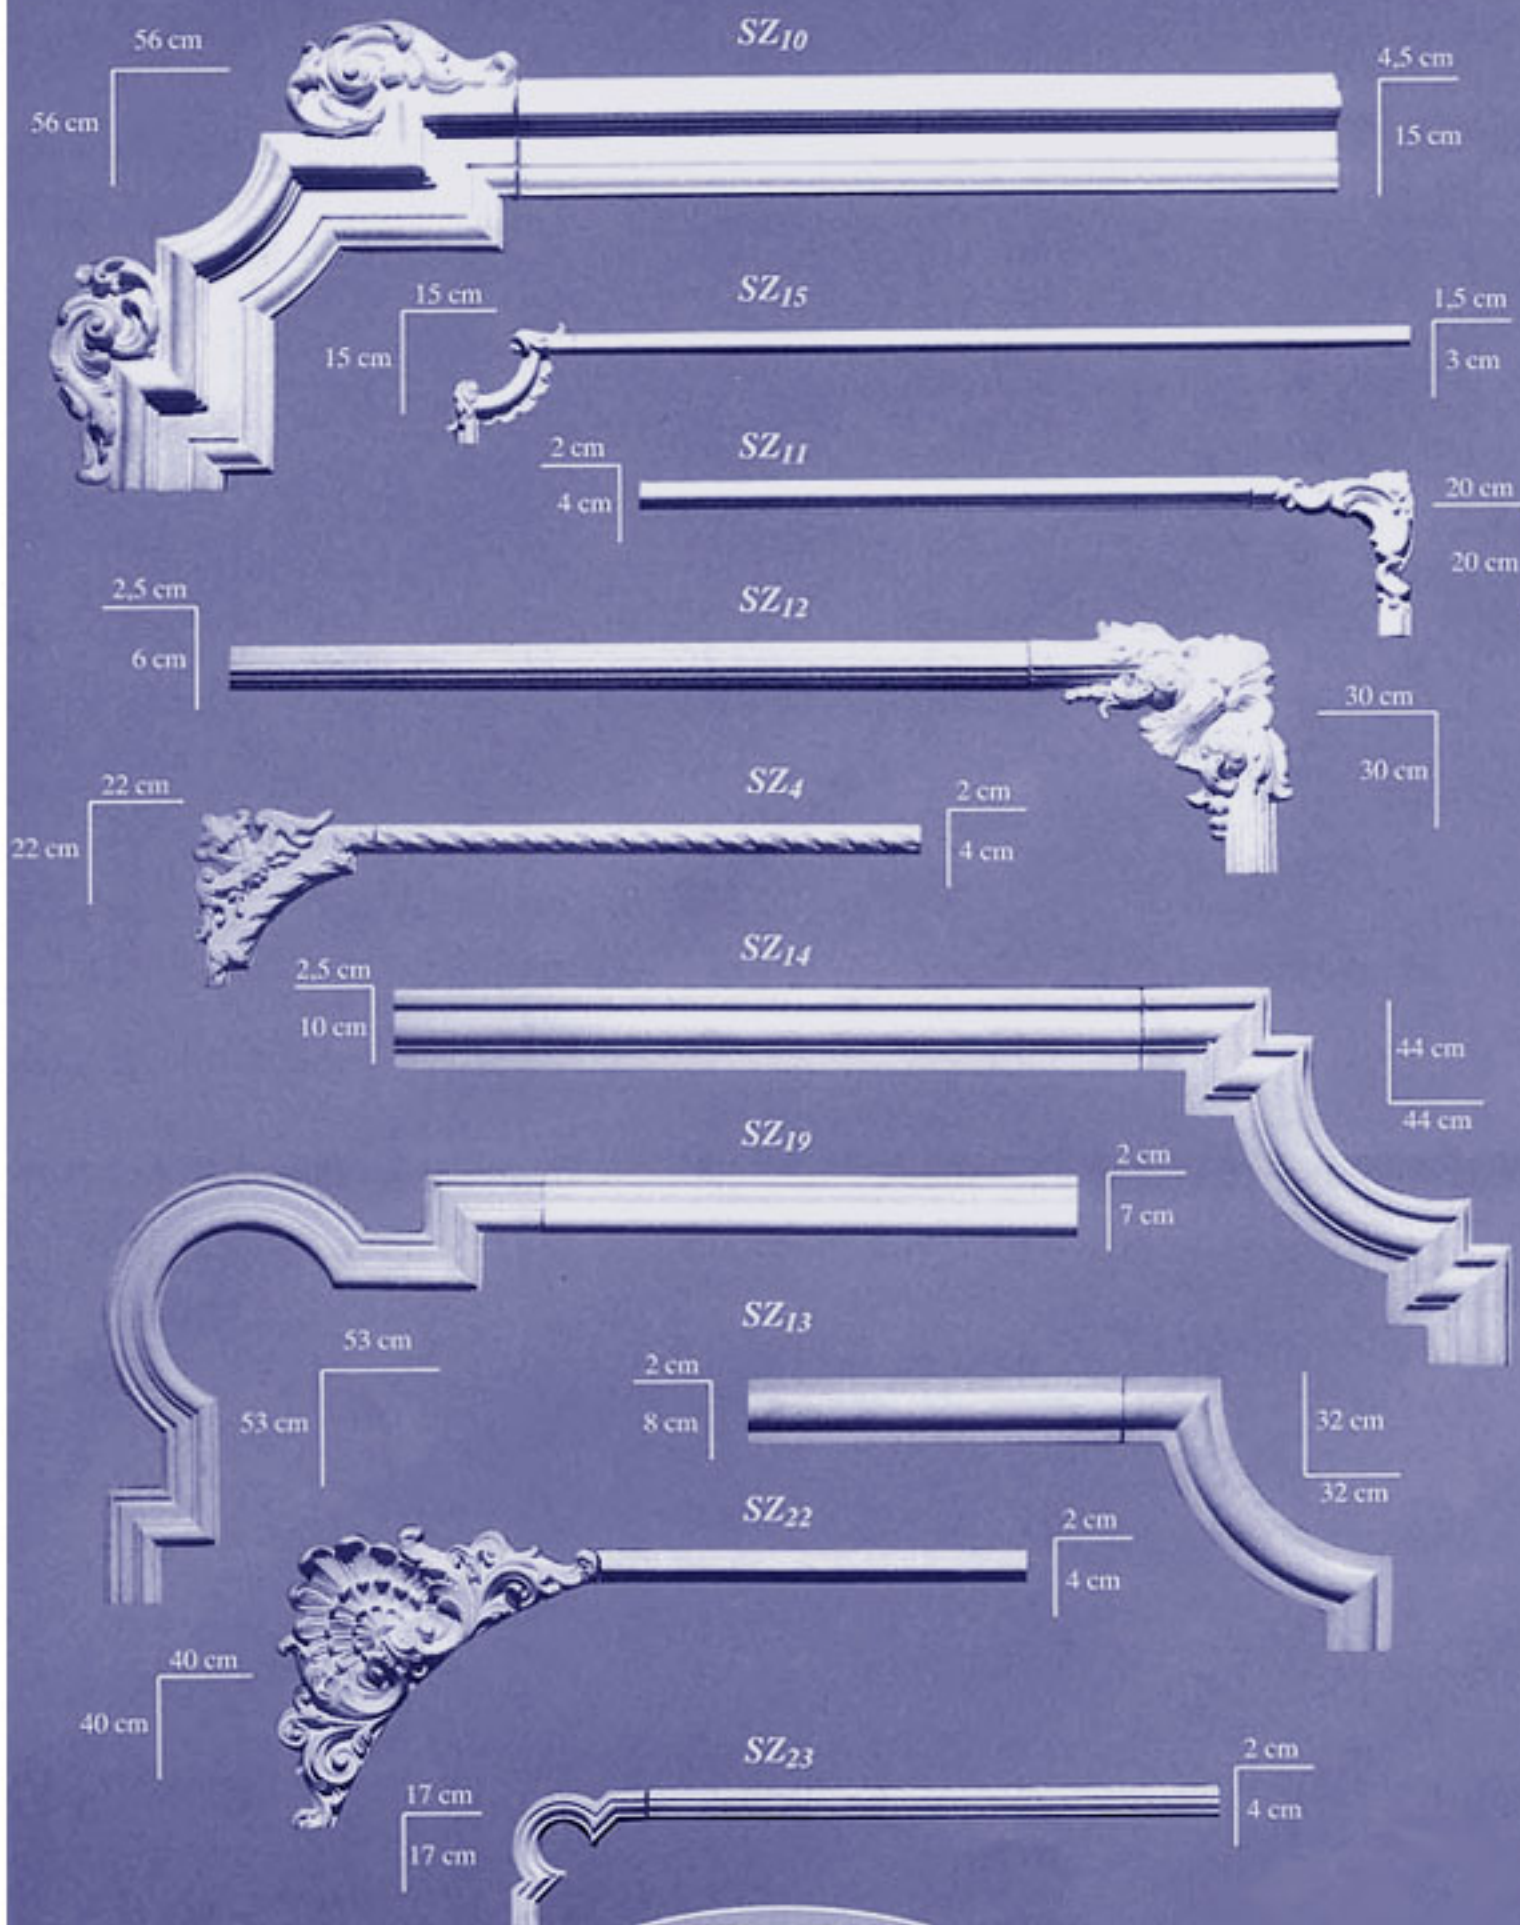

PLAFONRA ÉS FALRA SZERELHETŐ DÍSZÍTŐ SZEGÉLYEK.  
FELHASZNÁLHATÓK TAPÉTA SZEGÉLYEK ÉS MENNYEZETI  
KAZETTÁK KIALAKÍTÁSÁHOZ.  
TETSZÉS SZERINTI MÉRETBEN ÉS VARIÁCIÓBAN.

ZILAHY

SZOBORSZ - MŰTEREM

# PLAFONRA ÉS FALRA SZERELHETŐ DÍSZÍTŐ SZEGÉLYEK TETSZÉS SZERINTI MÉRETBEN.

**ZILAHY**

SZOBRÁSZ-MŰTEREM